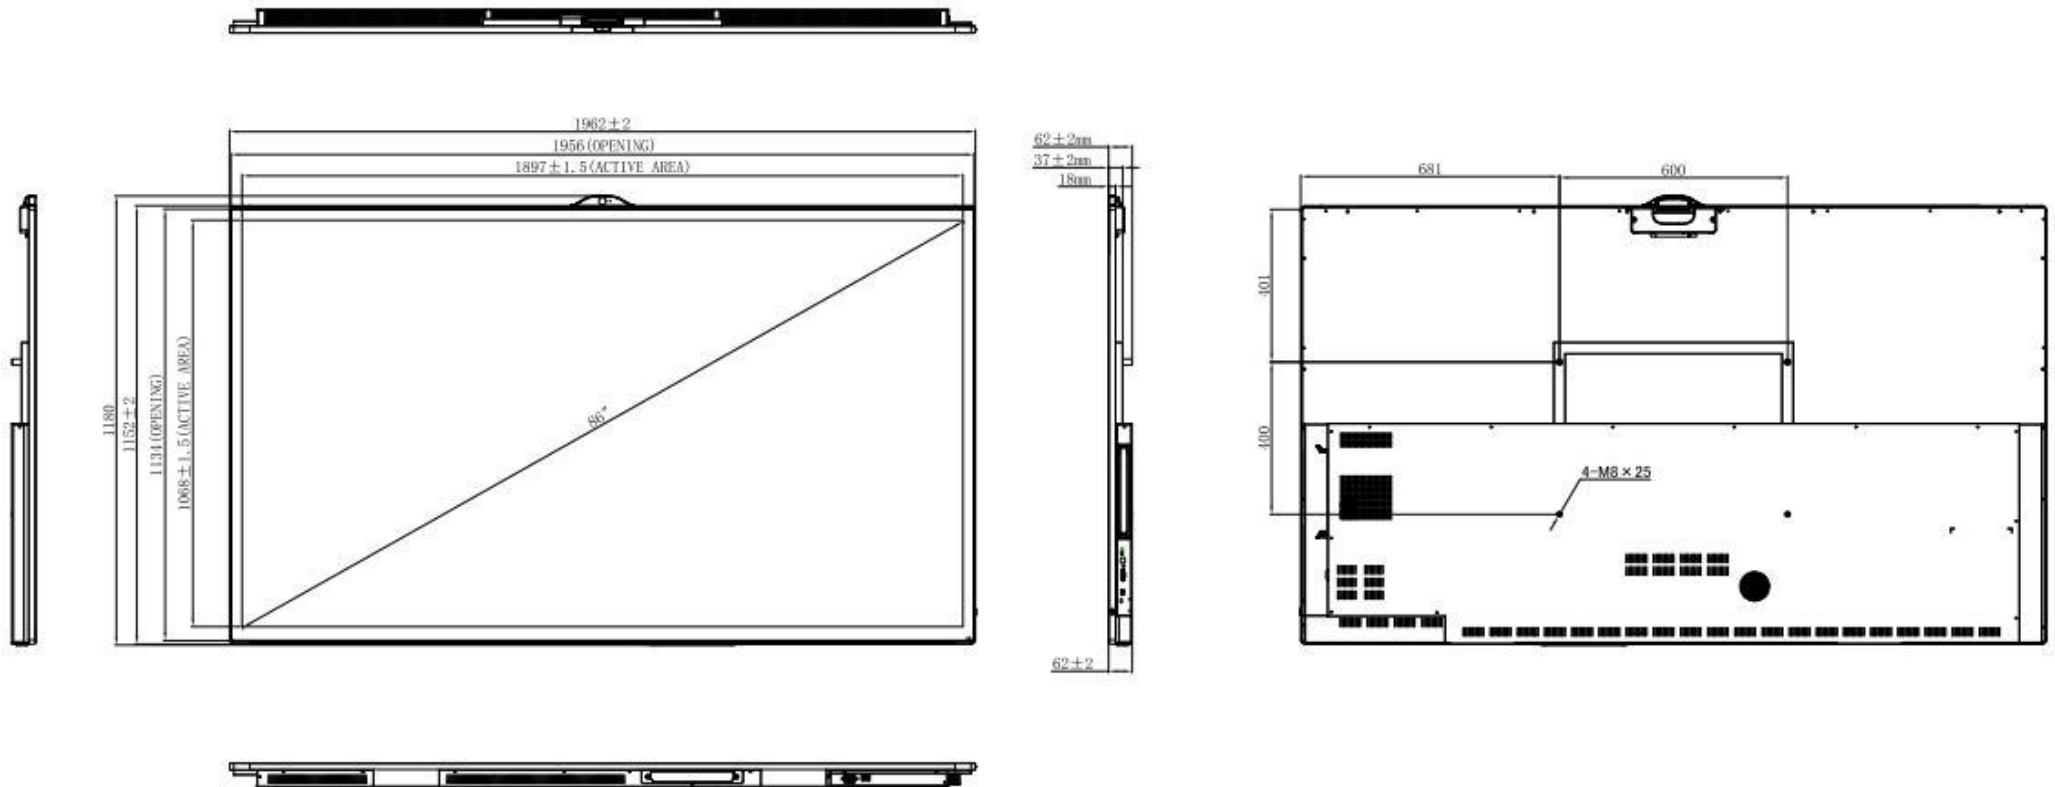

# MAXHUB V5 Transcend Series 86インチ (T86FA)

# MAXHUB V5 Transcend Series 65インチ (T65FA)