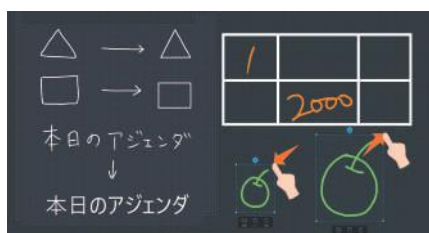

手書きの文字や図形を自動認識、清書。表示を拡大・縮小することもできます。