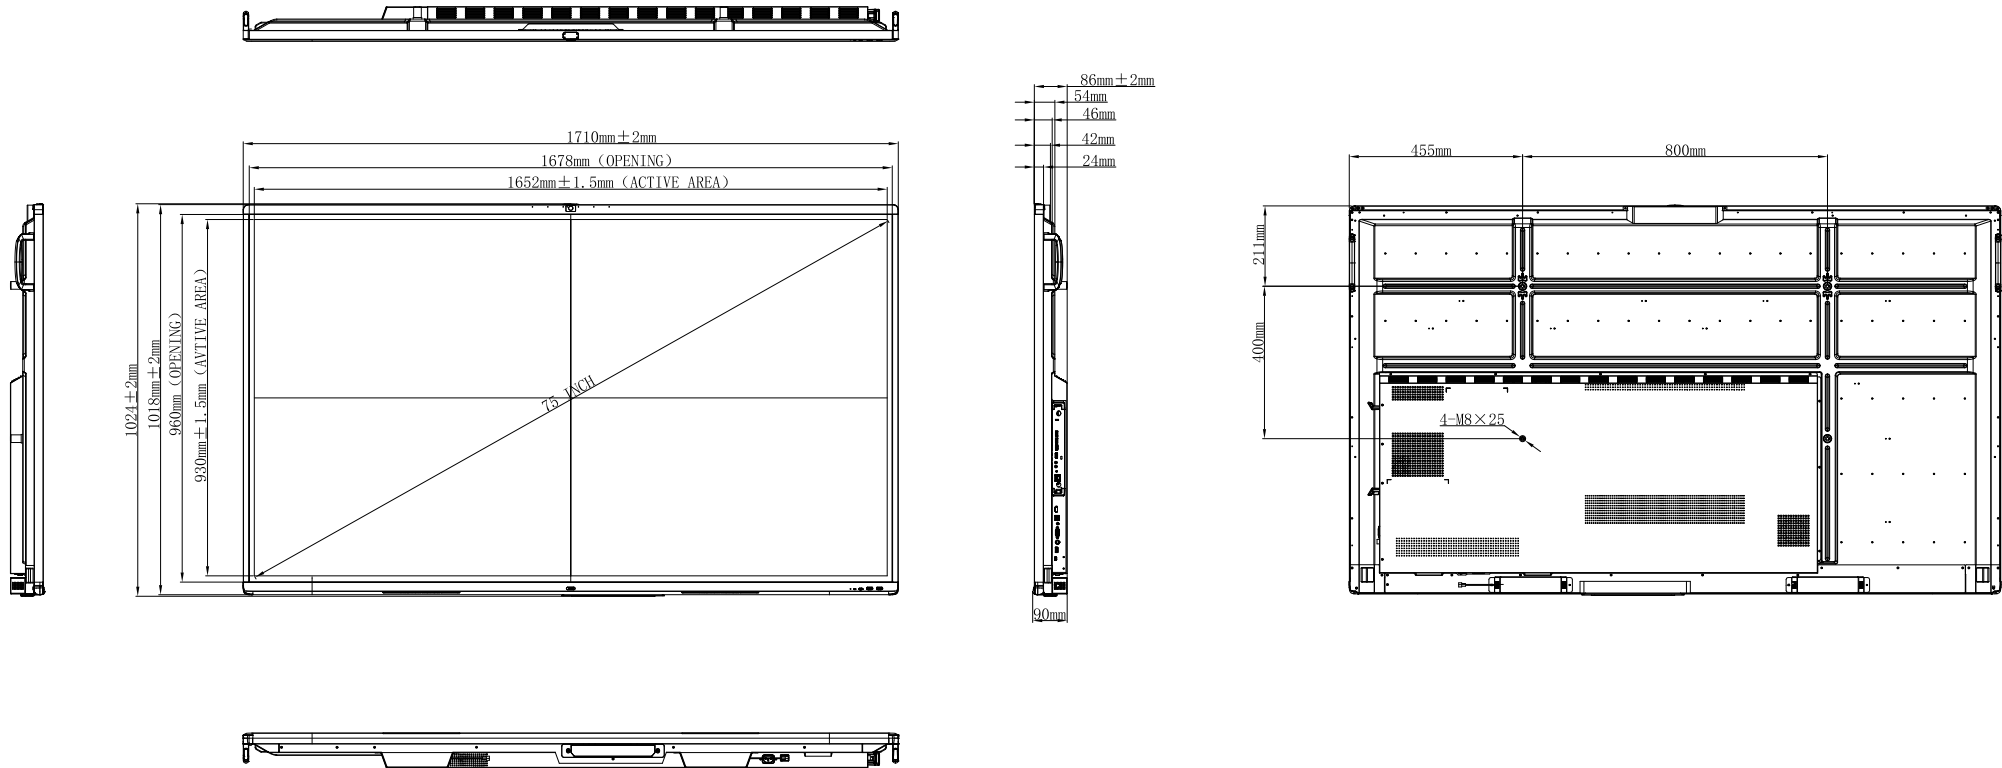

## MAXHUB V5 Vogue Series 75インチ (V75FA)

MODEL No.	V75FA - CS2272A - B	SCALE	1 : 1
PART No.	V75FA - CS2272A - B - M009	SIZE	FREE
UNIT	mm		