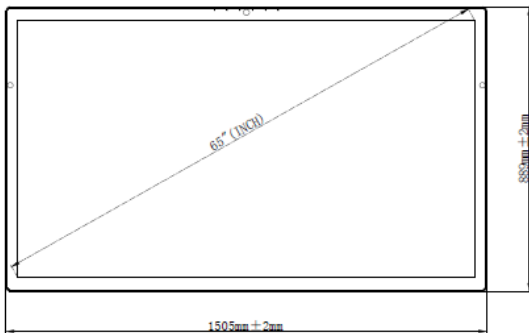

MAXHUB X3 Ultimate Series 製品寸法

◆86インチ (U86FA)

MODEL No.	U86FA-LGA351A	SCALE	1:1
PART No.	U86FA-LGA351A	SIZE	FREE
UNIT	mm		

◆65インチ (U65FA)

MODEL No.	U65FA-AU6351A	SCALE	1:1
PART No.	U65FA-AU6351A-M099	SIZE	FREE
UNIT	mm		