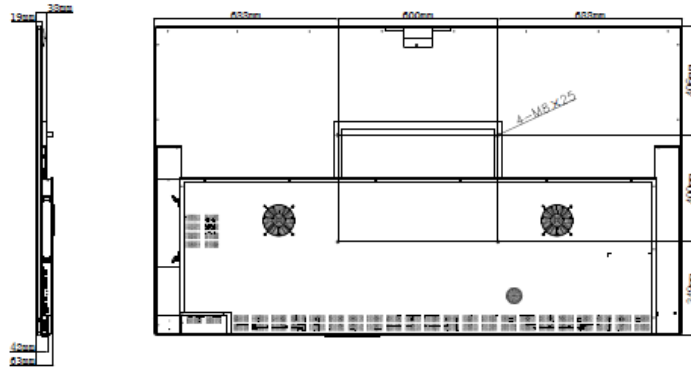

MAXHUB X3 Ultimate Series 製品寸法

◆86インチ (U86FA)

MODEL No.	U86FA-LGA351A	SCALE	1:1
PART No.	U86FA-LGA351A	SIZE	FREE
UNIT	mm		

◆65インチ (U65FA)

MODEL No.	U65FA-AU6351A	SCALE	1:1
PART No.	U65FA-AU6351A-M099	SIZE	FREE
UNIT	mm		