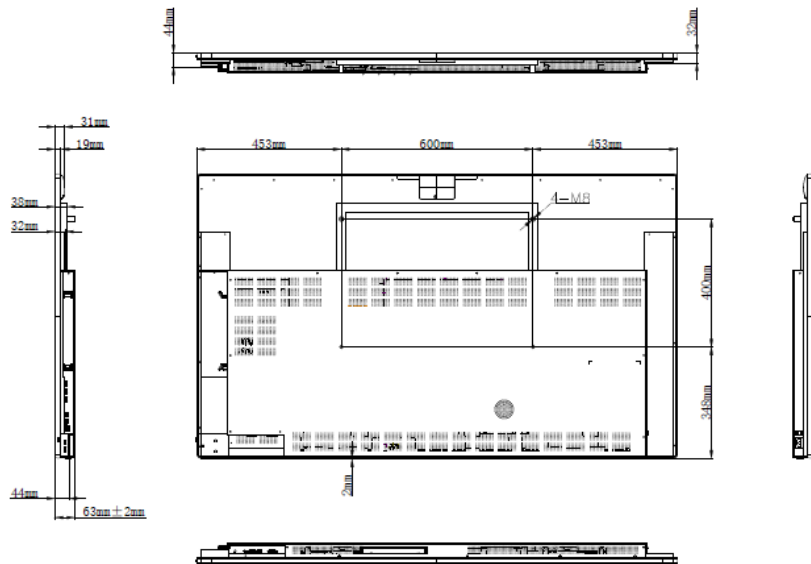

MAXHUB X3 Ultimate Series 製品寸法

◆86インチ (U86FA)

MODEL No.	U86FA-LGA351A	SCALE	1:1
PART No.	U86FA-LGA351A	SIZE	FREE
UNIT	mm		

◆65インチ (U65FA)

MODEL No.	U65FA-AU6351A	SCALE	1:1
PART No.	U65FA-AU6351A-M099	SIZE	FREE
UNIT	mm		