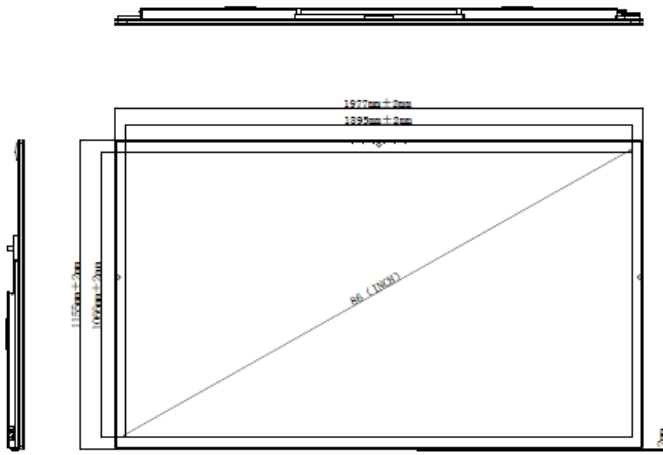

MAXHUB X3 Ultimate Series 製品寸法

◆86インチ (U86FA)

MODEL No.	U86FA-LGA351A	SCALE	1:1
PART No.	U86FA-LGA351A	SIZE	FREE
UNIT	mm		

◆65インチ (U65FA)

MODEL No.	U65FA-AU6351A	SCALE	1:1
PART No.	U65FA-AU6351A-M099	SIZE	FREE
UNIT	mm		